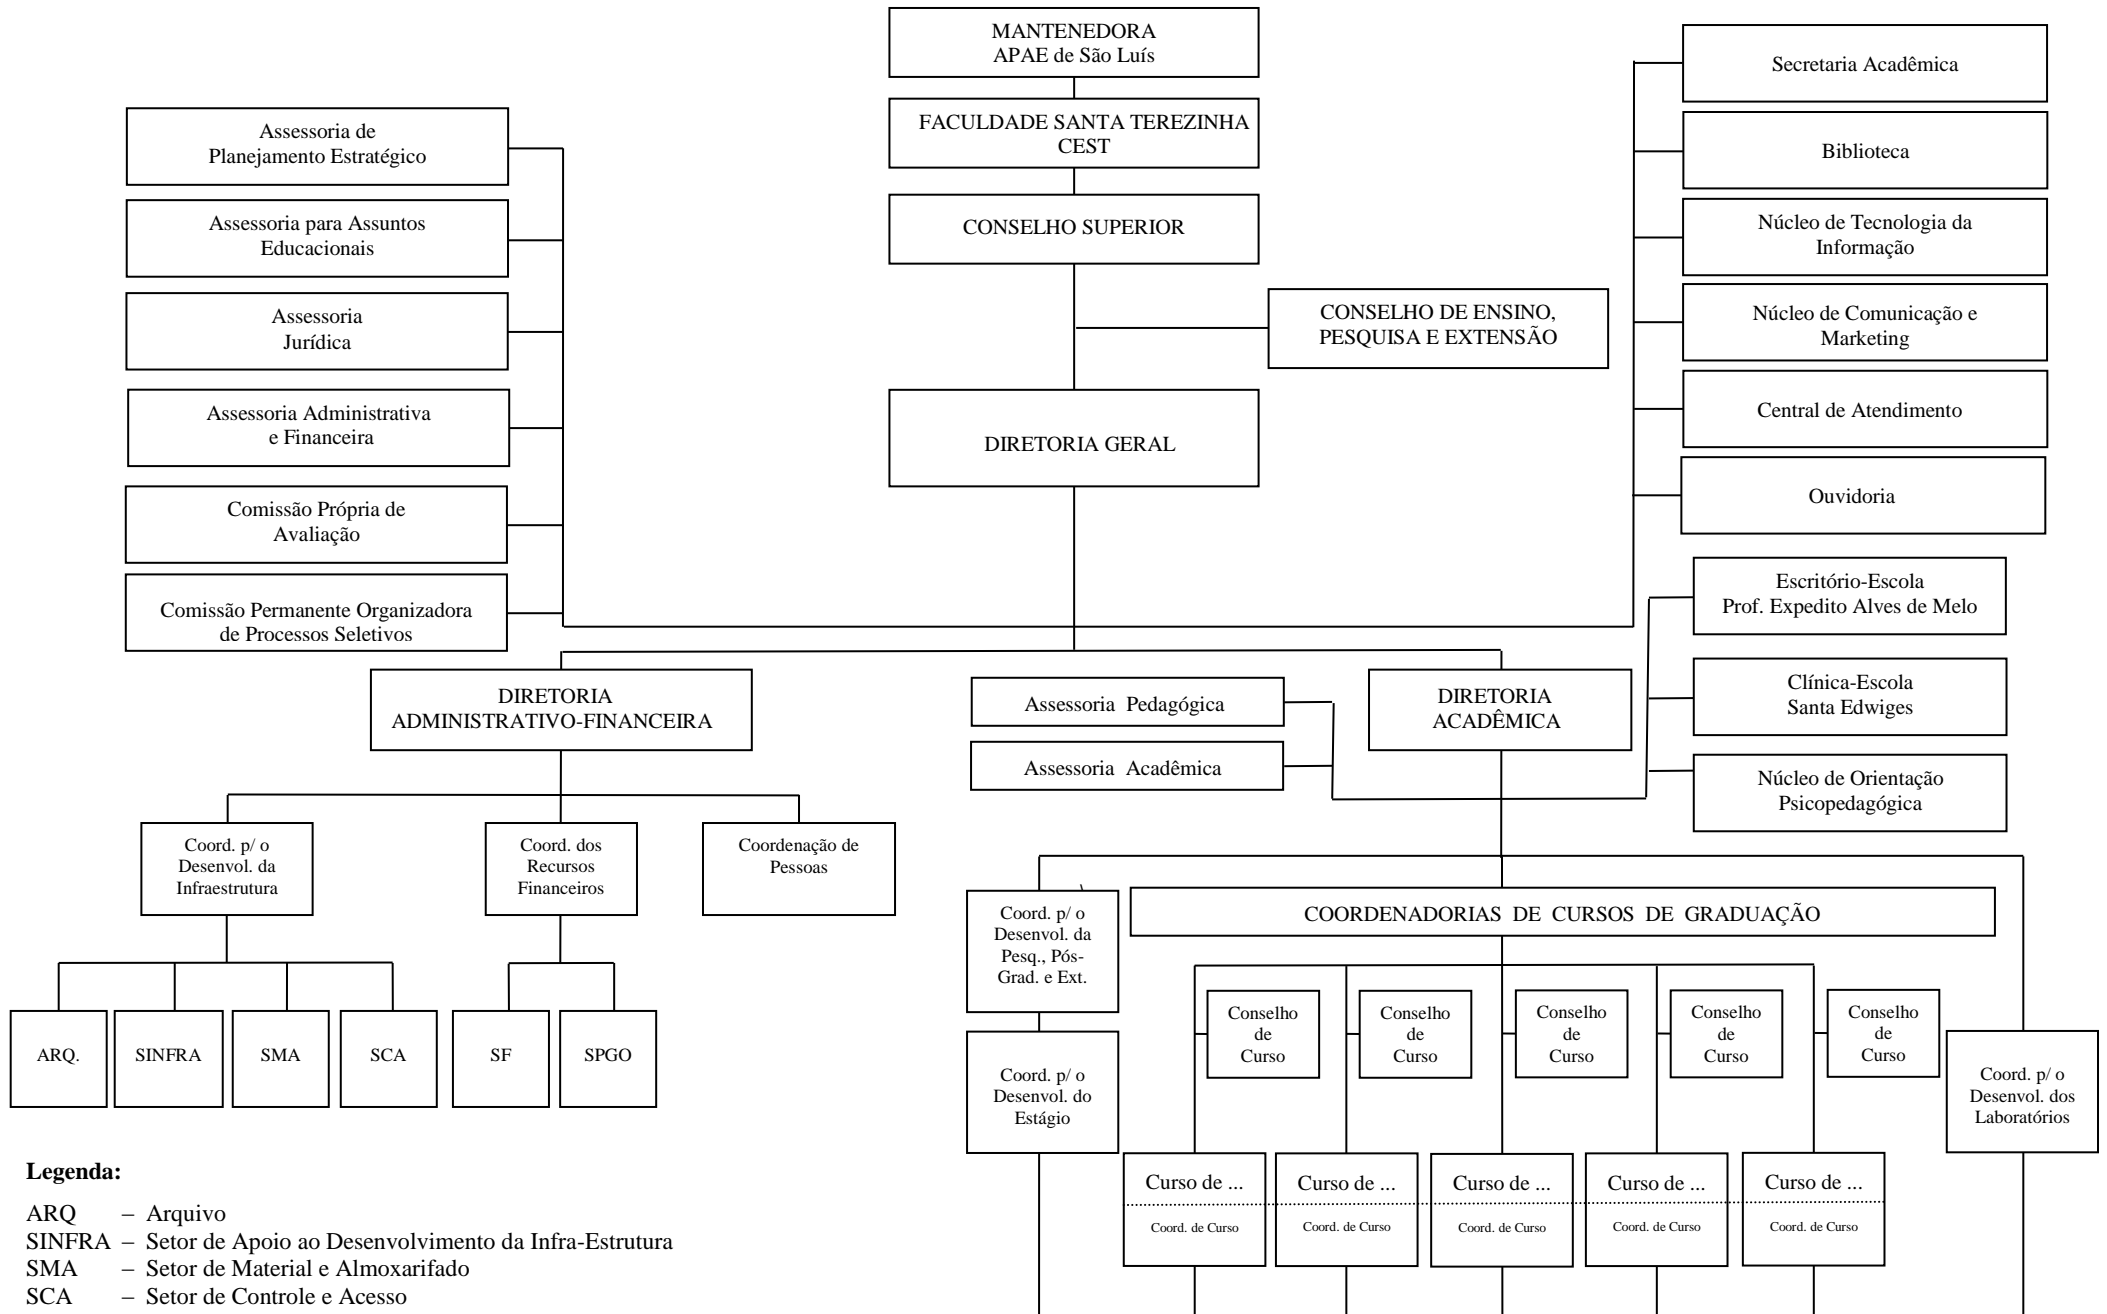

ORGANOGRAMA DA FACULDADE SANTA TEREZINHA - CEST

Legenda:

- ARQ – Arquivo
- SINFRA – Setor de Apoio ao Desenvolvimento da Infra-Estrutura
- SMA – Setor de Material e Almojarifado
- SCA – Setor de Controle e Acesso
- SF – Setor Financeiro
- SPGO – Setor de Planejamento e Gestão Orçamentária