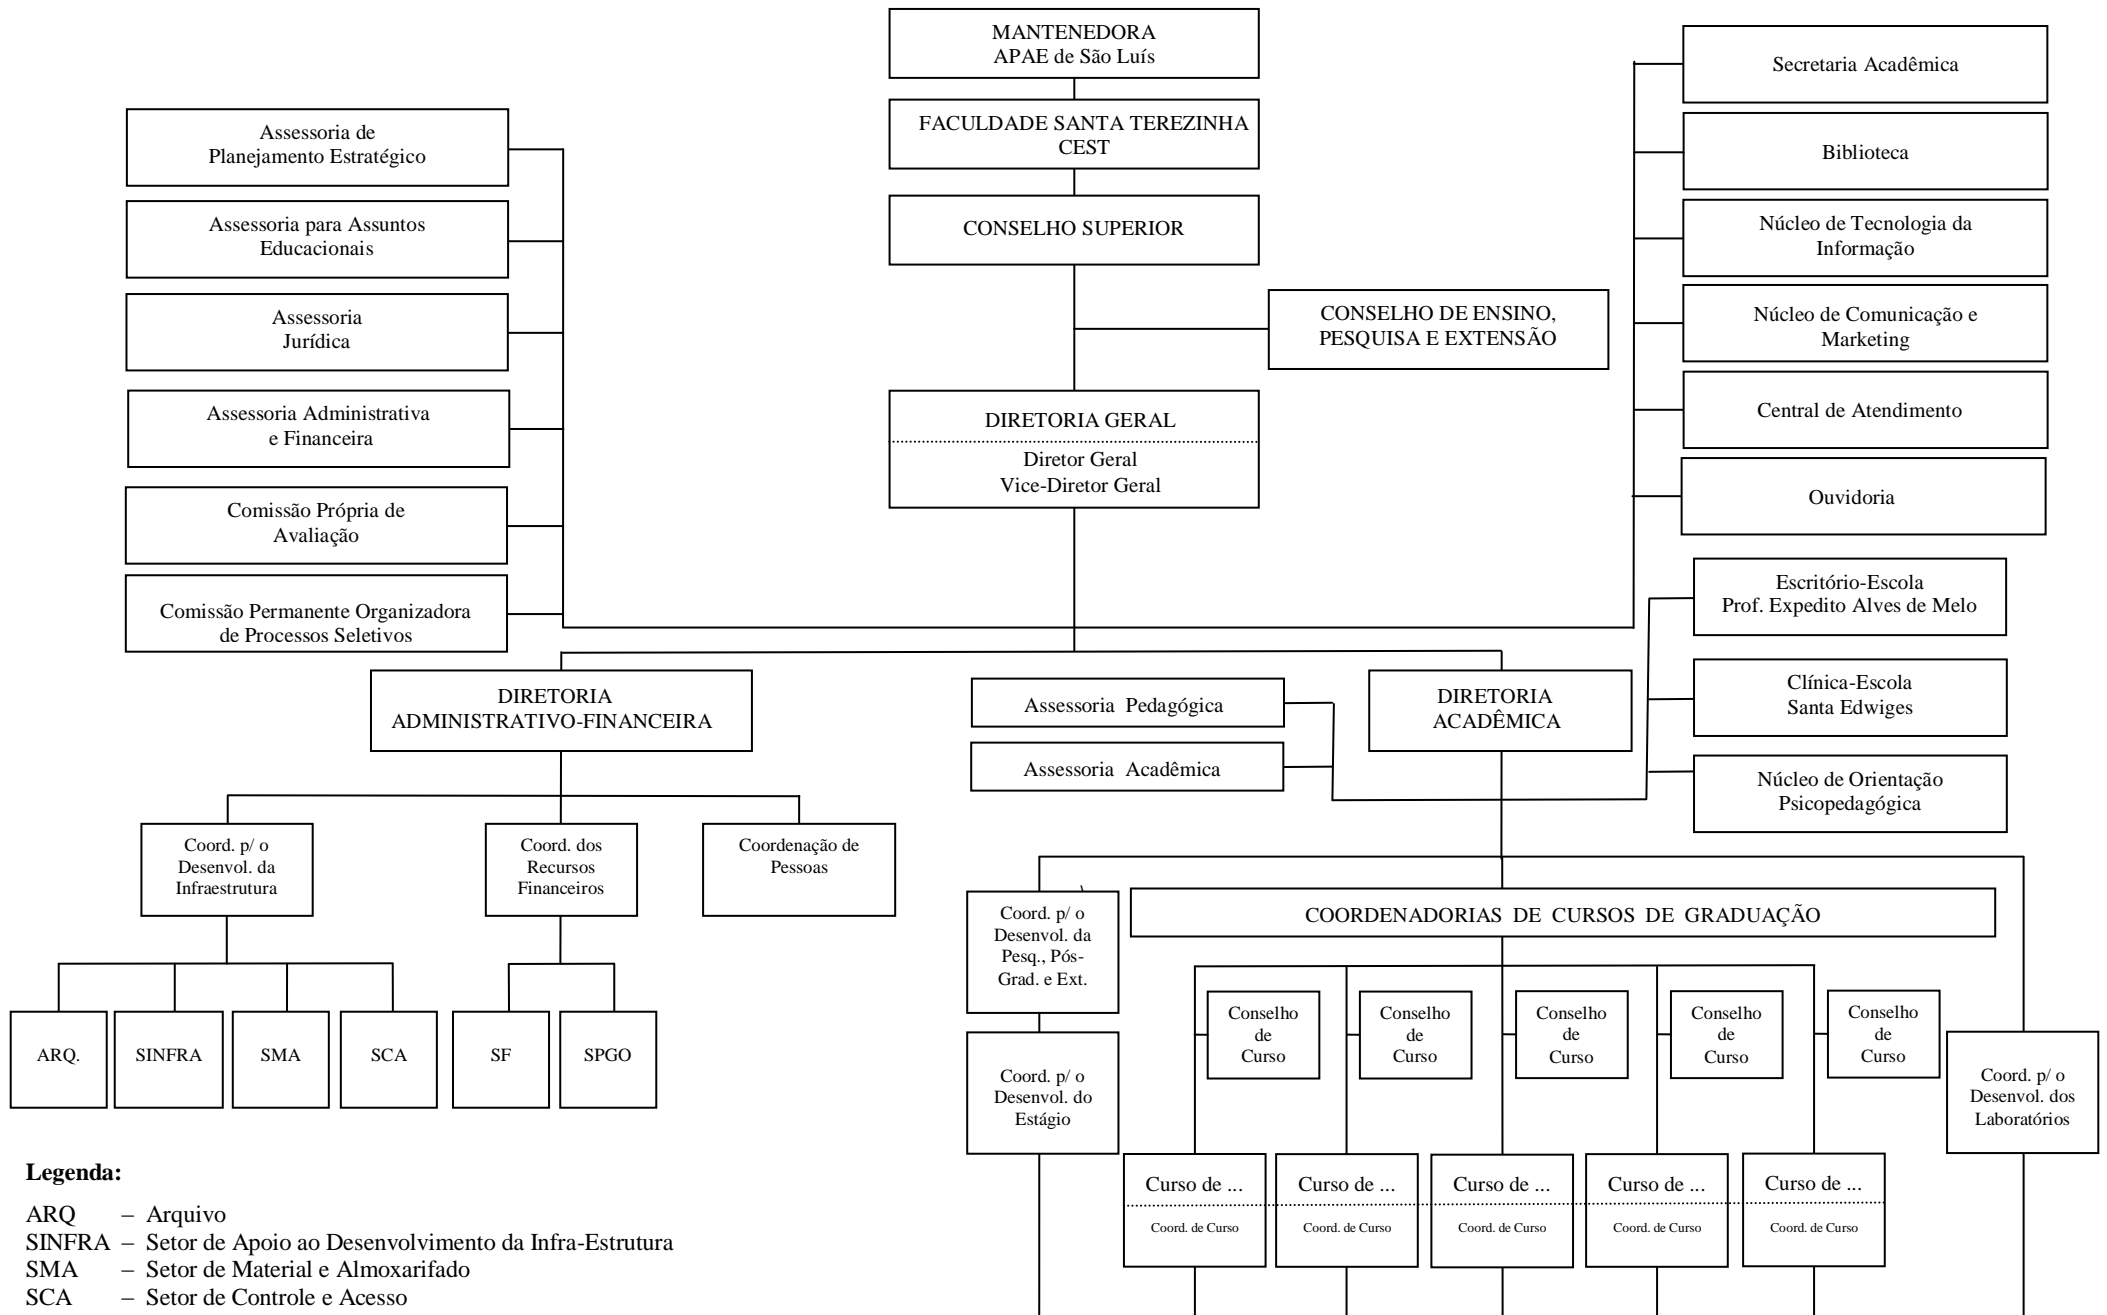

ORGANOGRAMA DA FACULDADE SANTA TEREZINHA - CEST

Legenda:

- ARQ – Arquivo
- SINFRA – Setor de Apoio ao Desenvolvimento da Infra-Estrutura
- SMA – Setor de Material e Almojarifado
- SCA – Setor de Controle e Acesso
- SF – Setor Financeiro
- SPGO – Setor de Planejamento e Gestão Orçamentária